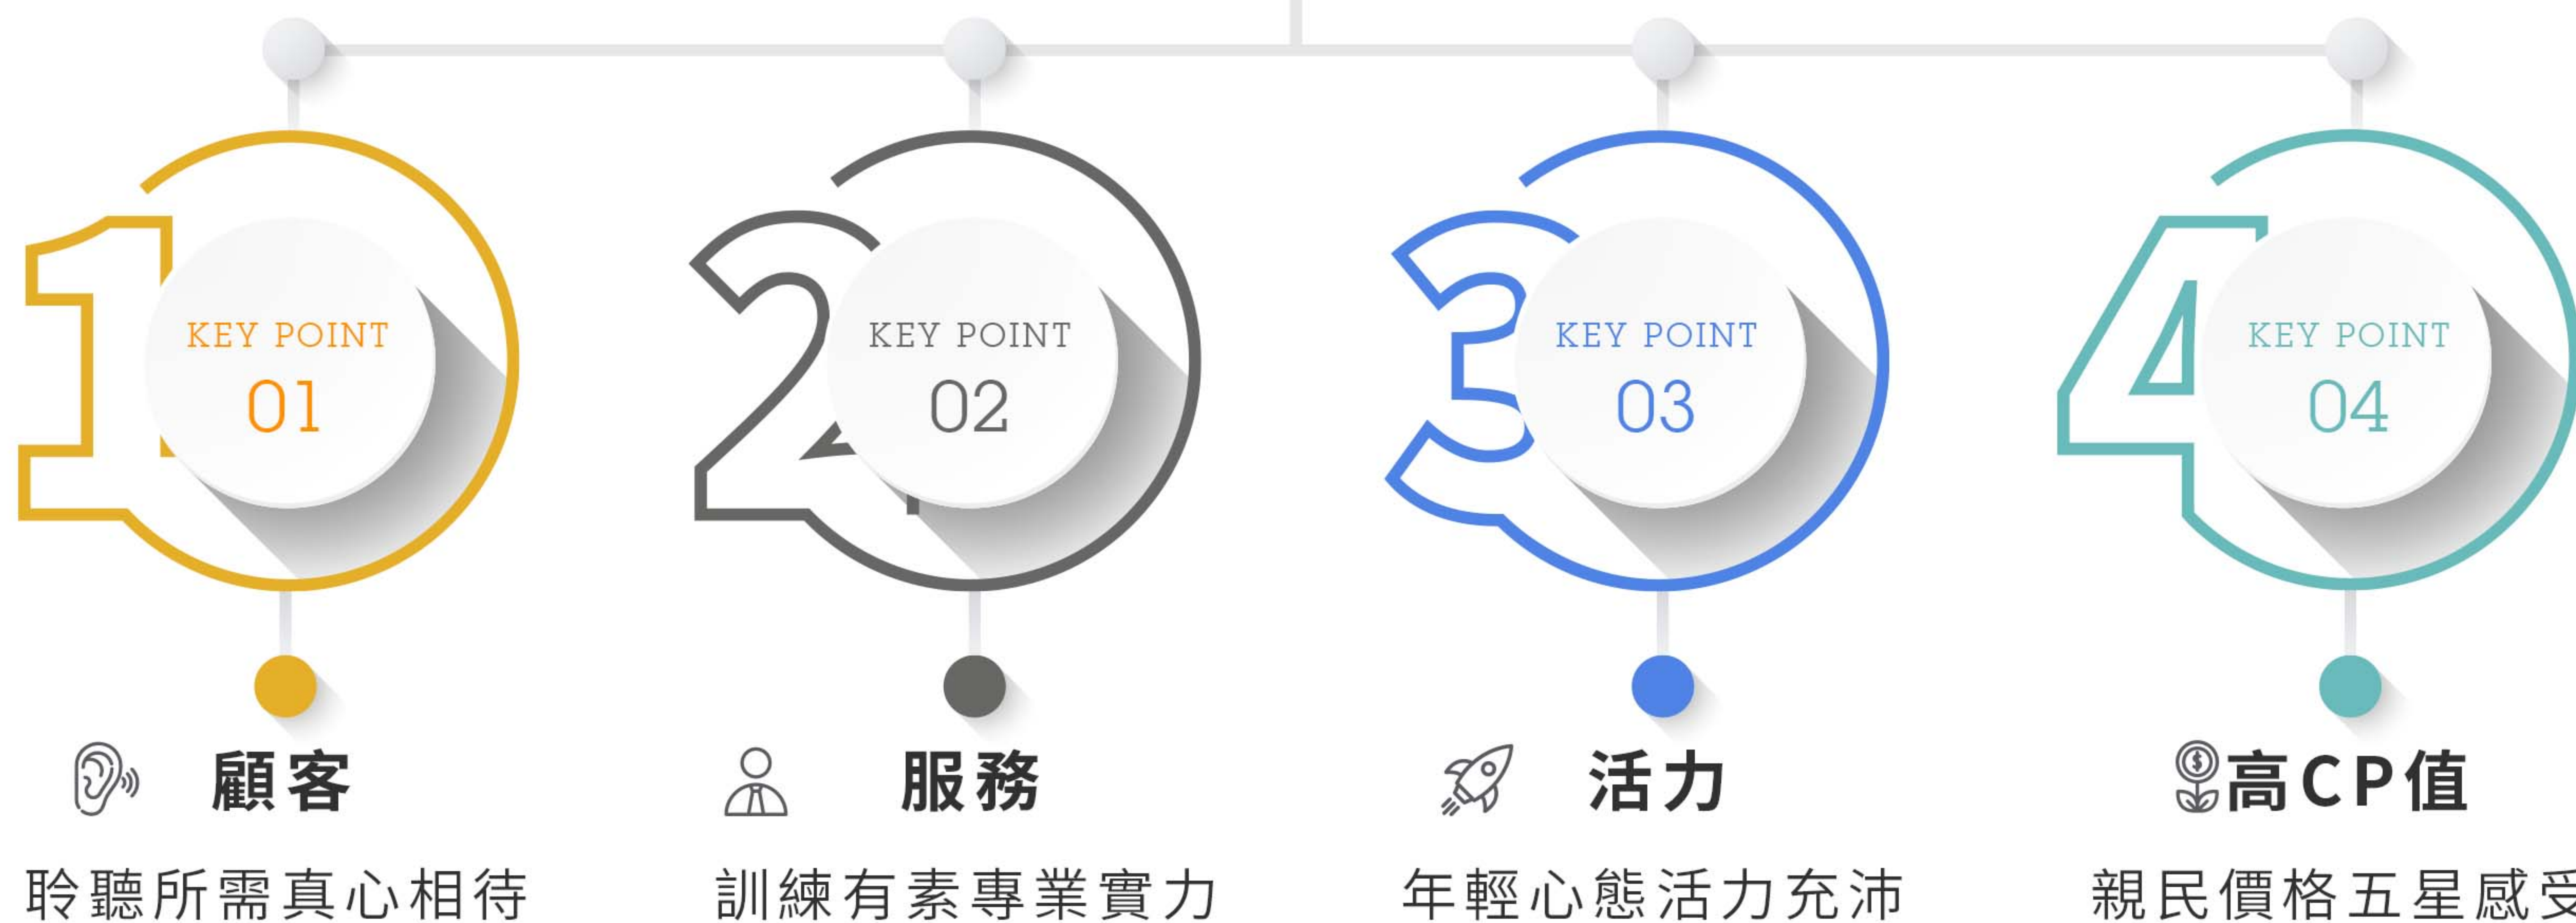

永不放棄
信用第一

ENJOY YOUR JOURNEY, ENJOY YOUR LIFE

核 / 心 / 價 / 值
CORE VALUE

 永信旅遊

ENJOY YOUR JOURNEY, ENJOY YOUR LIFE

長程線規劃

Long-range

歐洲、中東、杜拜、亞洲、非洲和遊輪之長程路線，憑藉豐富的操盤經驗及充裕資源，且積極推動平價高品質行程，逐步站穩市場。