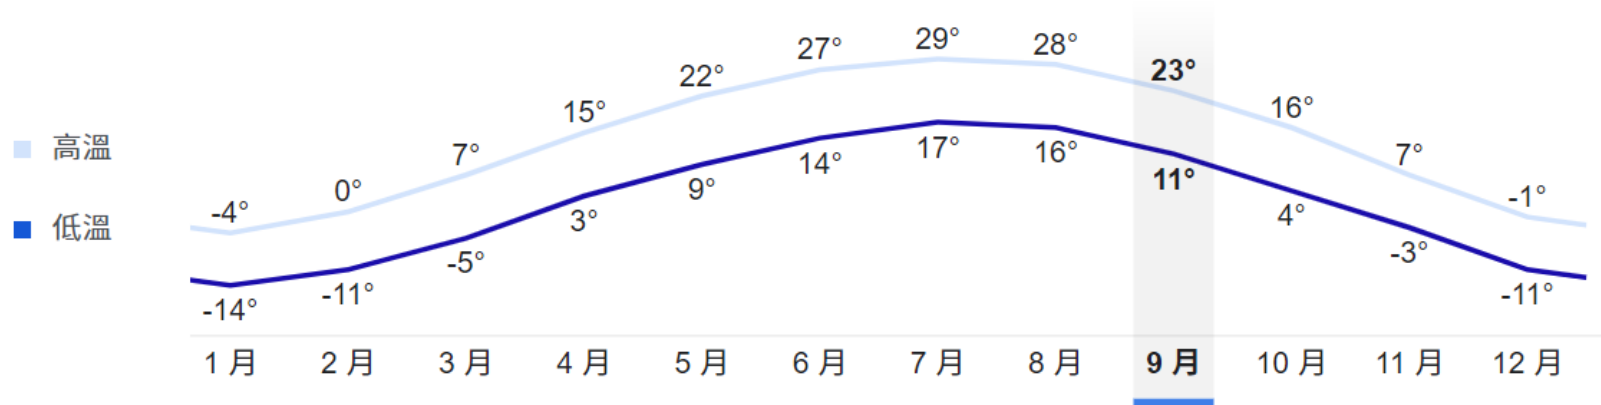

# Climate and Average Weather Year Round in Winona

溫度 (°C)

日照時數