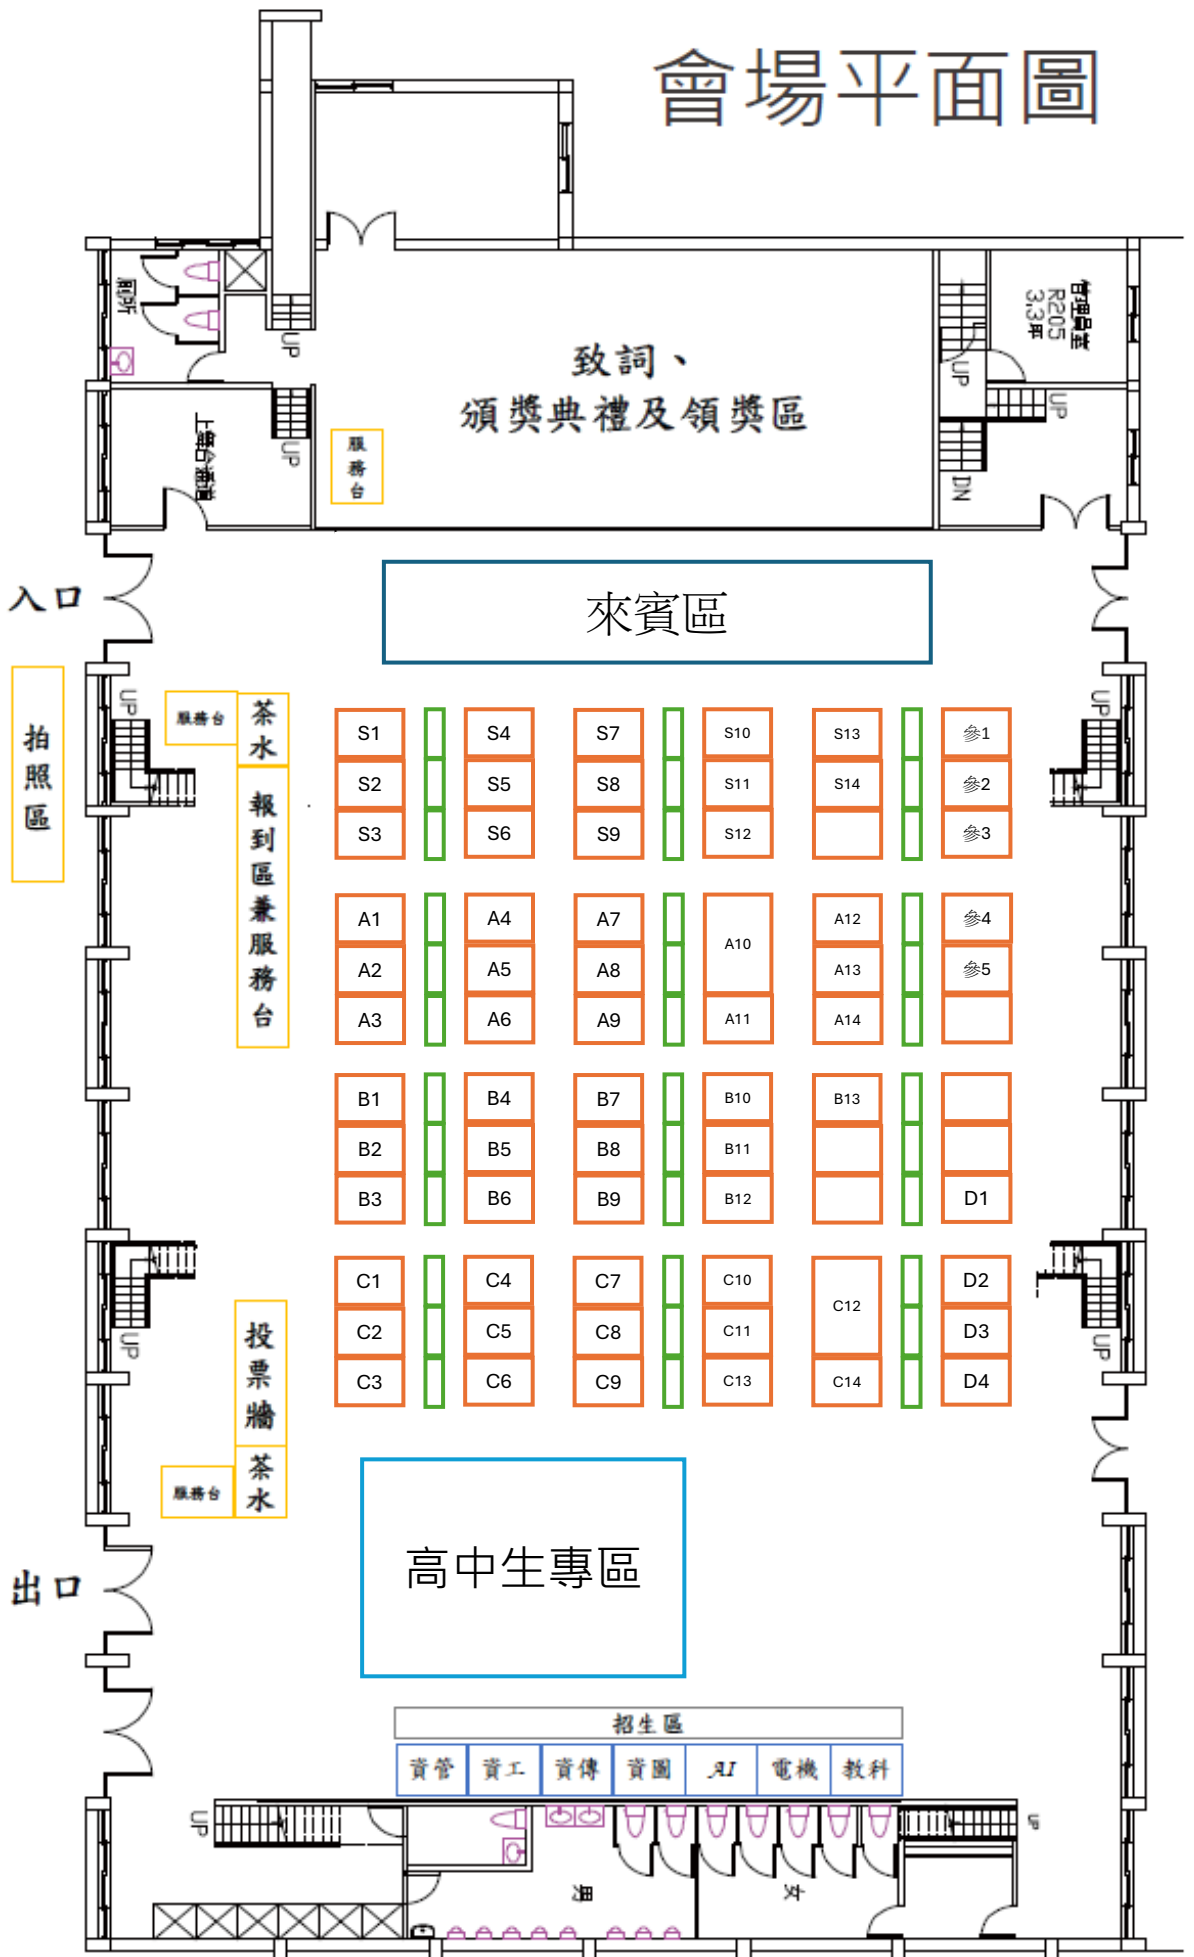

●展覽板 ●桌子 ●三孔插座 ●插座

會場平面圖

S1 資傳系-ALL EMO DIE

S2 資傳系- Sound of Cassette：VR恐怖遊戲體驗

S3 教科系-戀暗計畫

S4 教科系-尋・馬偕

S5 資圖系-長照資訊網

S6 資圖系-資圖學習力展示系統

S7 資圖系-資圖360

S8 資管系- MetaVerse Studio

S9 資管系-虛擬實境雲端商城

S10 資工系-智慧停車場

S11 資工系-電腦硬體需求分析平台

S12 AI系-基於transformer之圖像轉語音盲人輔助系統

S13 電機系-機械手臂實現自動裝杯

S14 電機系- OpenAI導入NPC之引導式遊戲